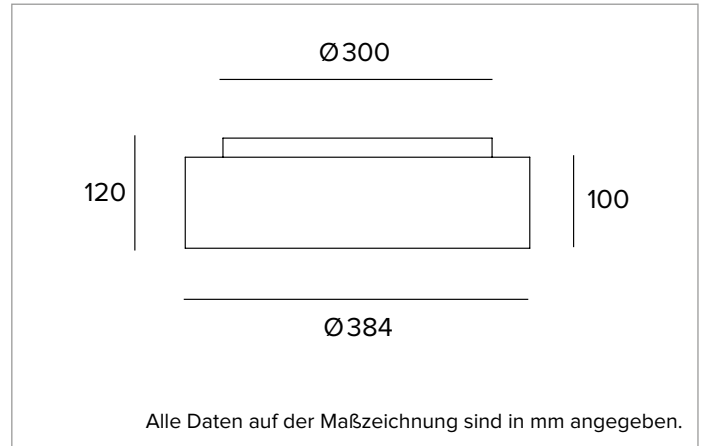

1T6071DA90 | THREESIXTY

Runde LED-Leuchte für die Installation an der Decke, als Pendelleuchte, als Einbau- oder Halbeinbauleuchte und als Wandleuchte

	4000K	H(m)	D(m)	Emax(lx)
	Ra90		114°	
	Fixture Power	24W	1	3.09
	Source Flux	2747lm	2	6.17
	Fixture Flux	1663lm	3	9.26
	Efficacy	69lm/W	4	12.35
TS1481	I _{max} =210cd/klm	I _{max}	576cd	5
			15.43	23